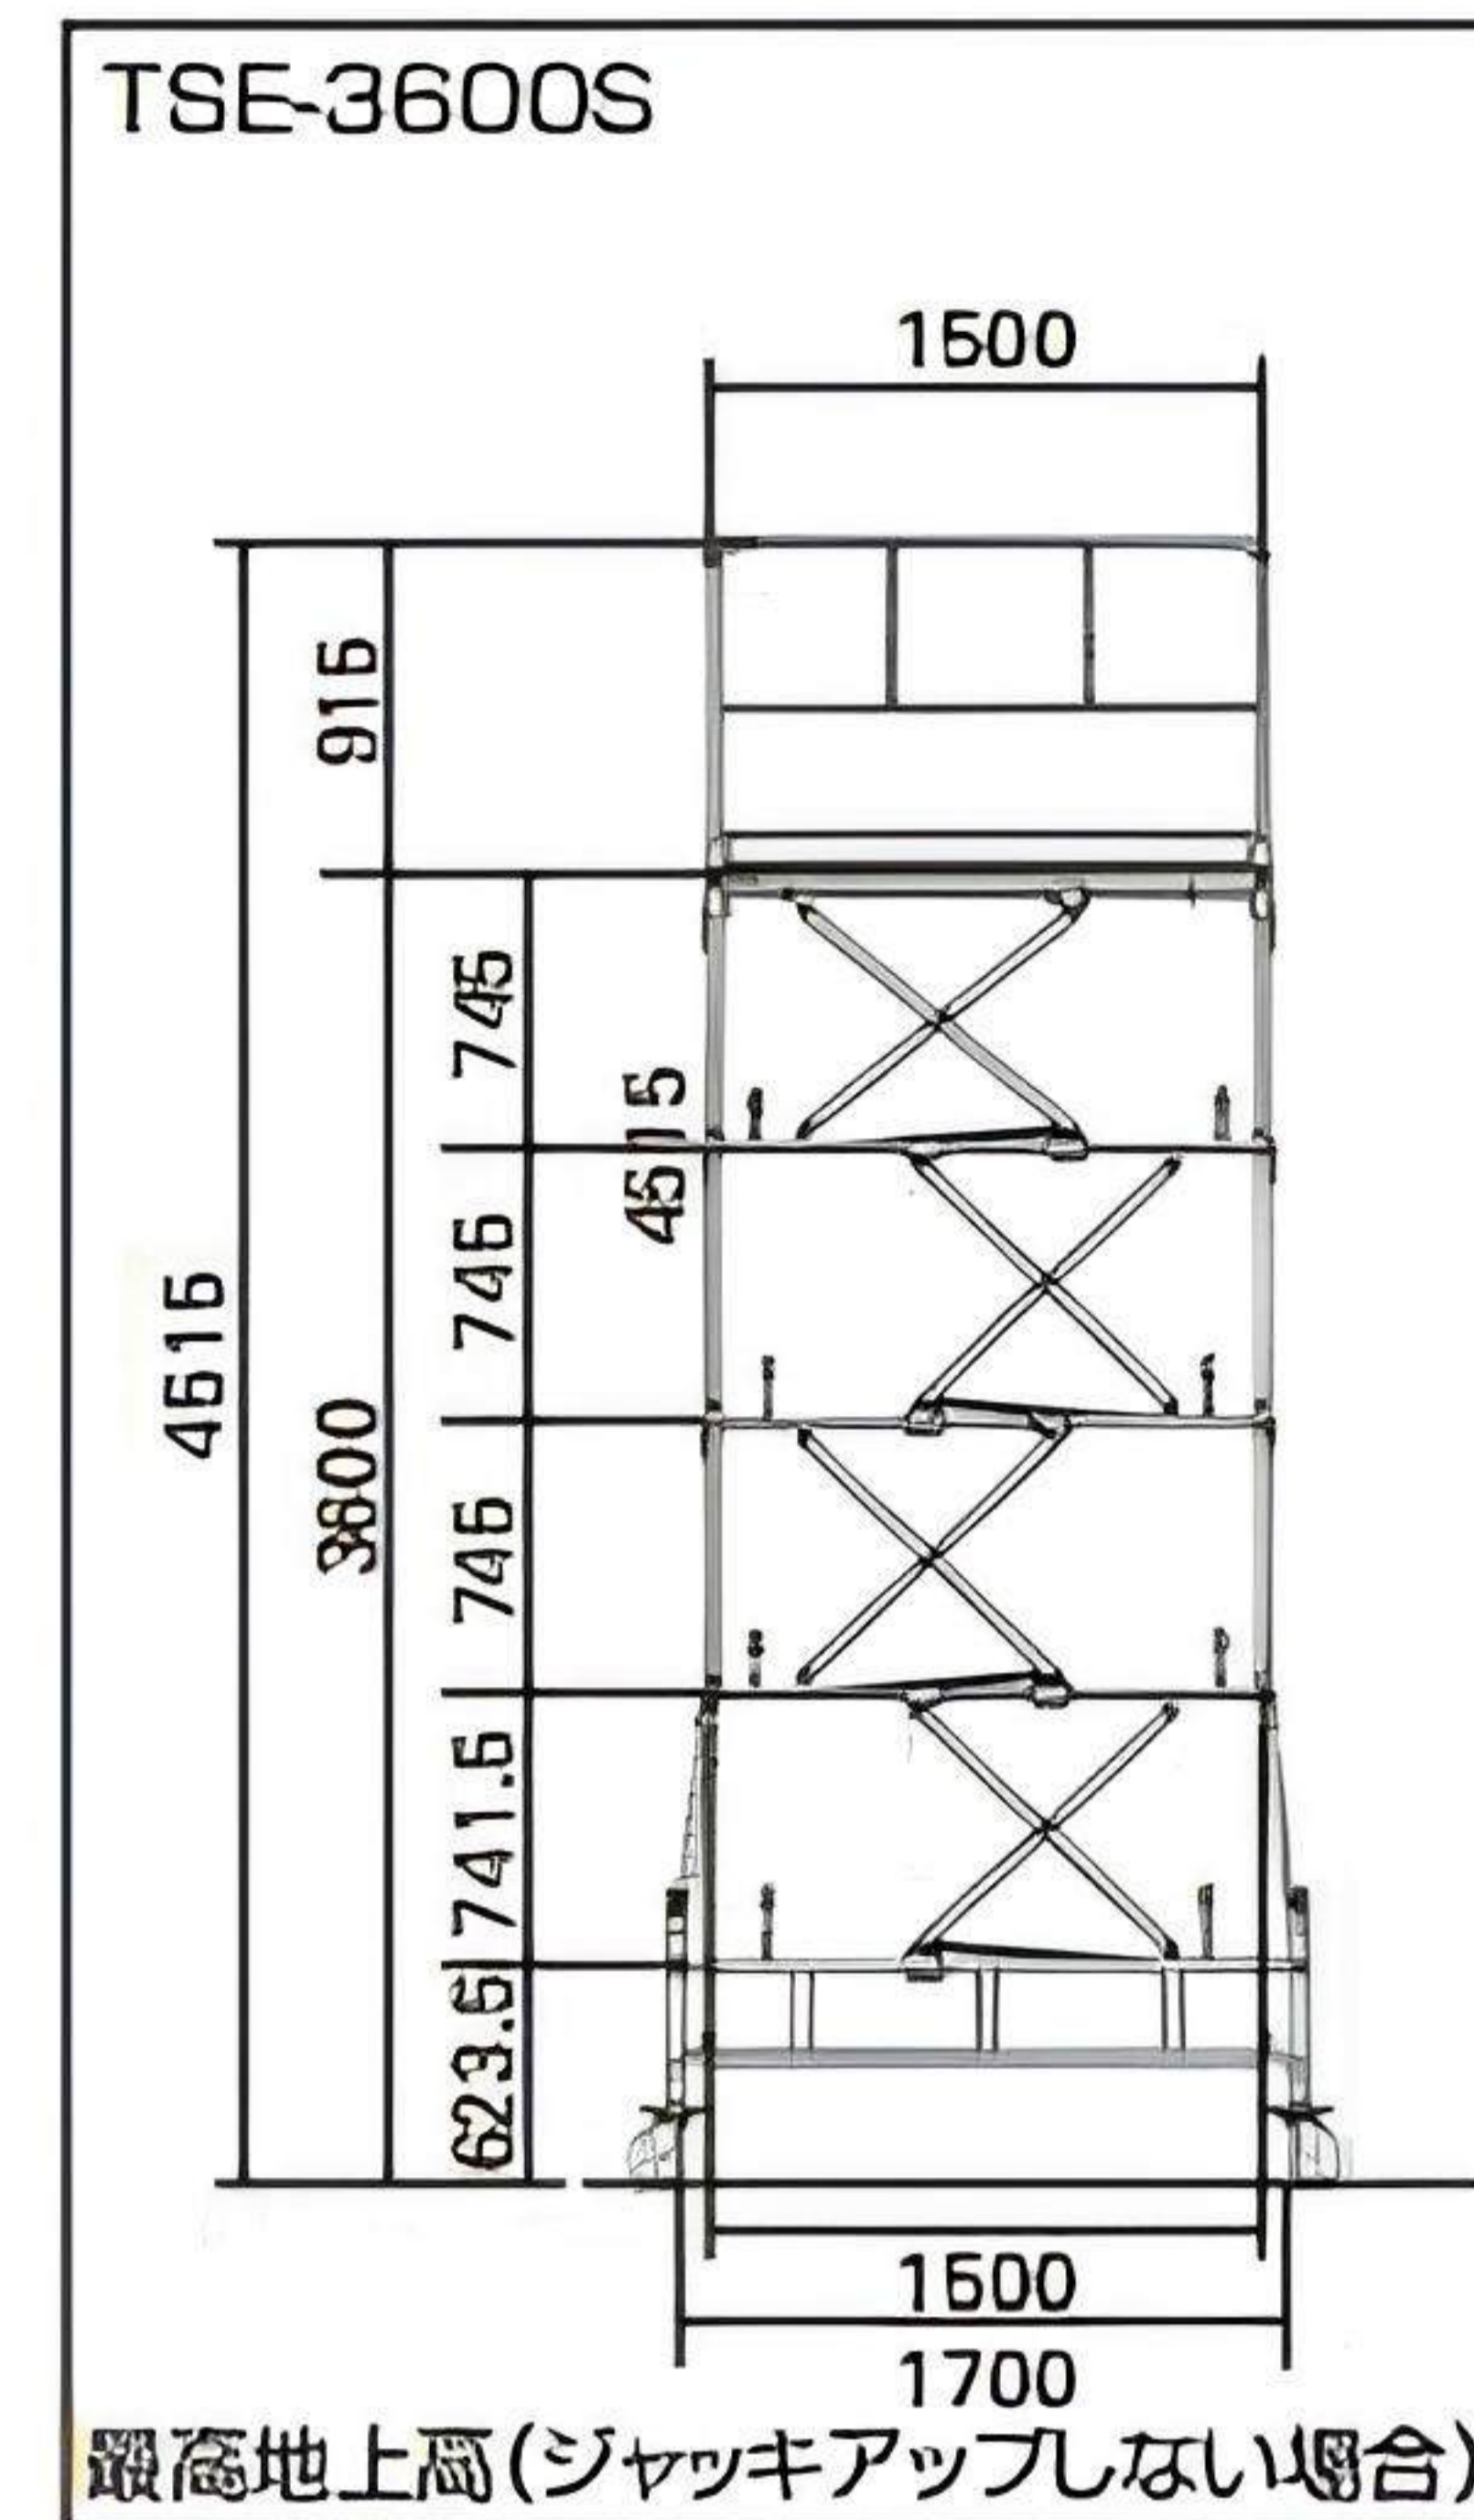

TSE

高所作業台 のび～る
スピーディーな安全作業を実現！

TSE-3600S

ブレーキ付き
キャスター
φ 150mm

収納時(手すり付き)
バネバランス式なので2名でスピーディーに組立てできます。

配送手数料別途

CD	型式	全高(m)	作業床高さ(m)	作業床寸法(m)	収納寸法(m)	質量(kg)	最大作業高さ(m)
35841	TSE-2900S	2.13～3.80	1.19～2.90		高さ1.19× 幅0.99×長さ1.96	212	3.19～4.90
34249	TSE-3600S	2.23～4.52	1.34～3.60	0.59×1.50	高さ1.34× 幅0.89×長さ1.99	240	3.34～5.60
34520	TSE-4300S	2.42～5.22	1.50～4.30		高さ1.50× 幅0.89×長さ1.99	260	3.50～6.30

※個人宅配送はお受けいたしかねます。
ご注意 作業床高さ2m以上で使用される場合は、必ず墜落制止用器具とヘルメットの着用をお願いします。
 (P.123-124参照) (TK)

TSE
最大使用
質量 **135 kg**

- 鋼製
- 手動式
- 特別教育
- 仮設工業会
- 仮
認定品