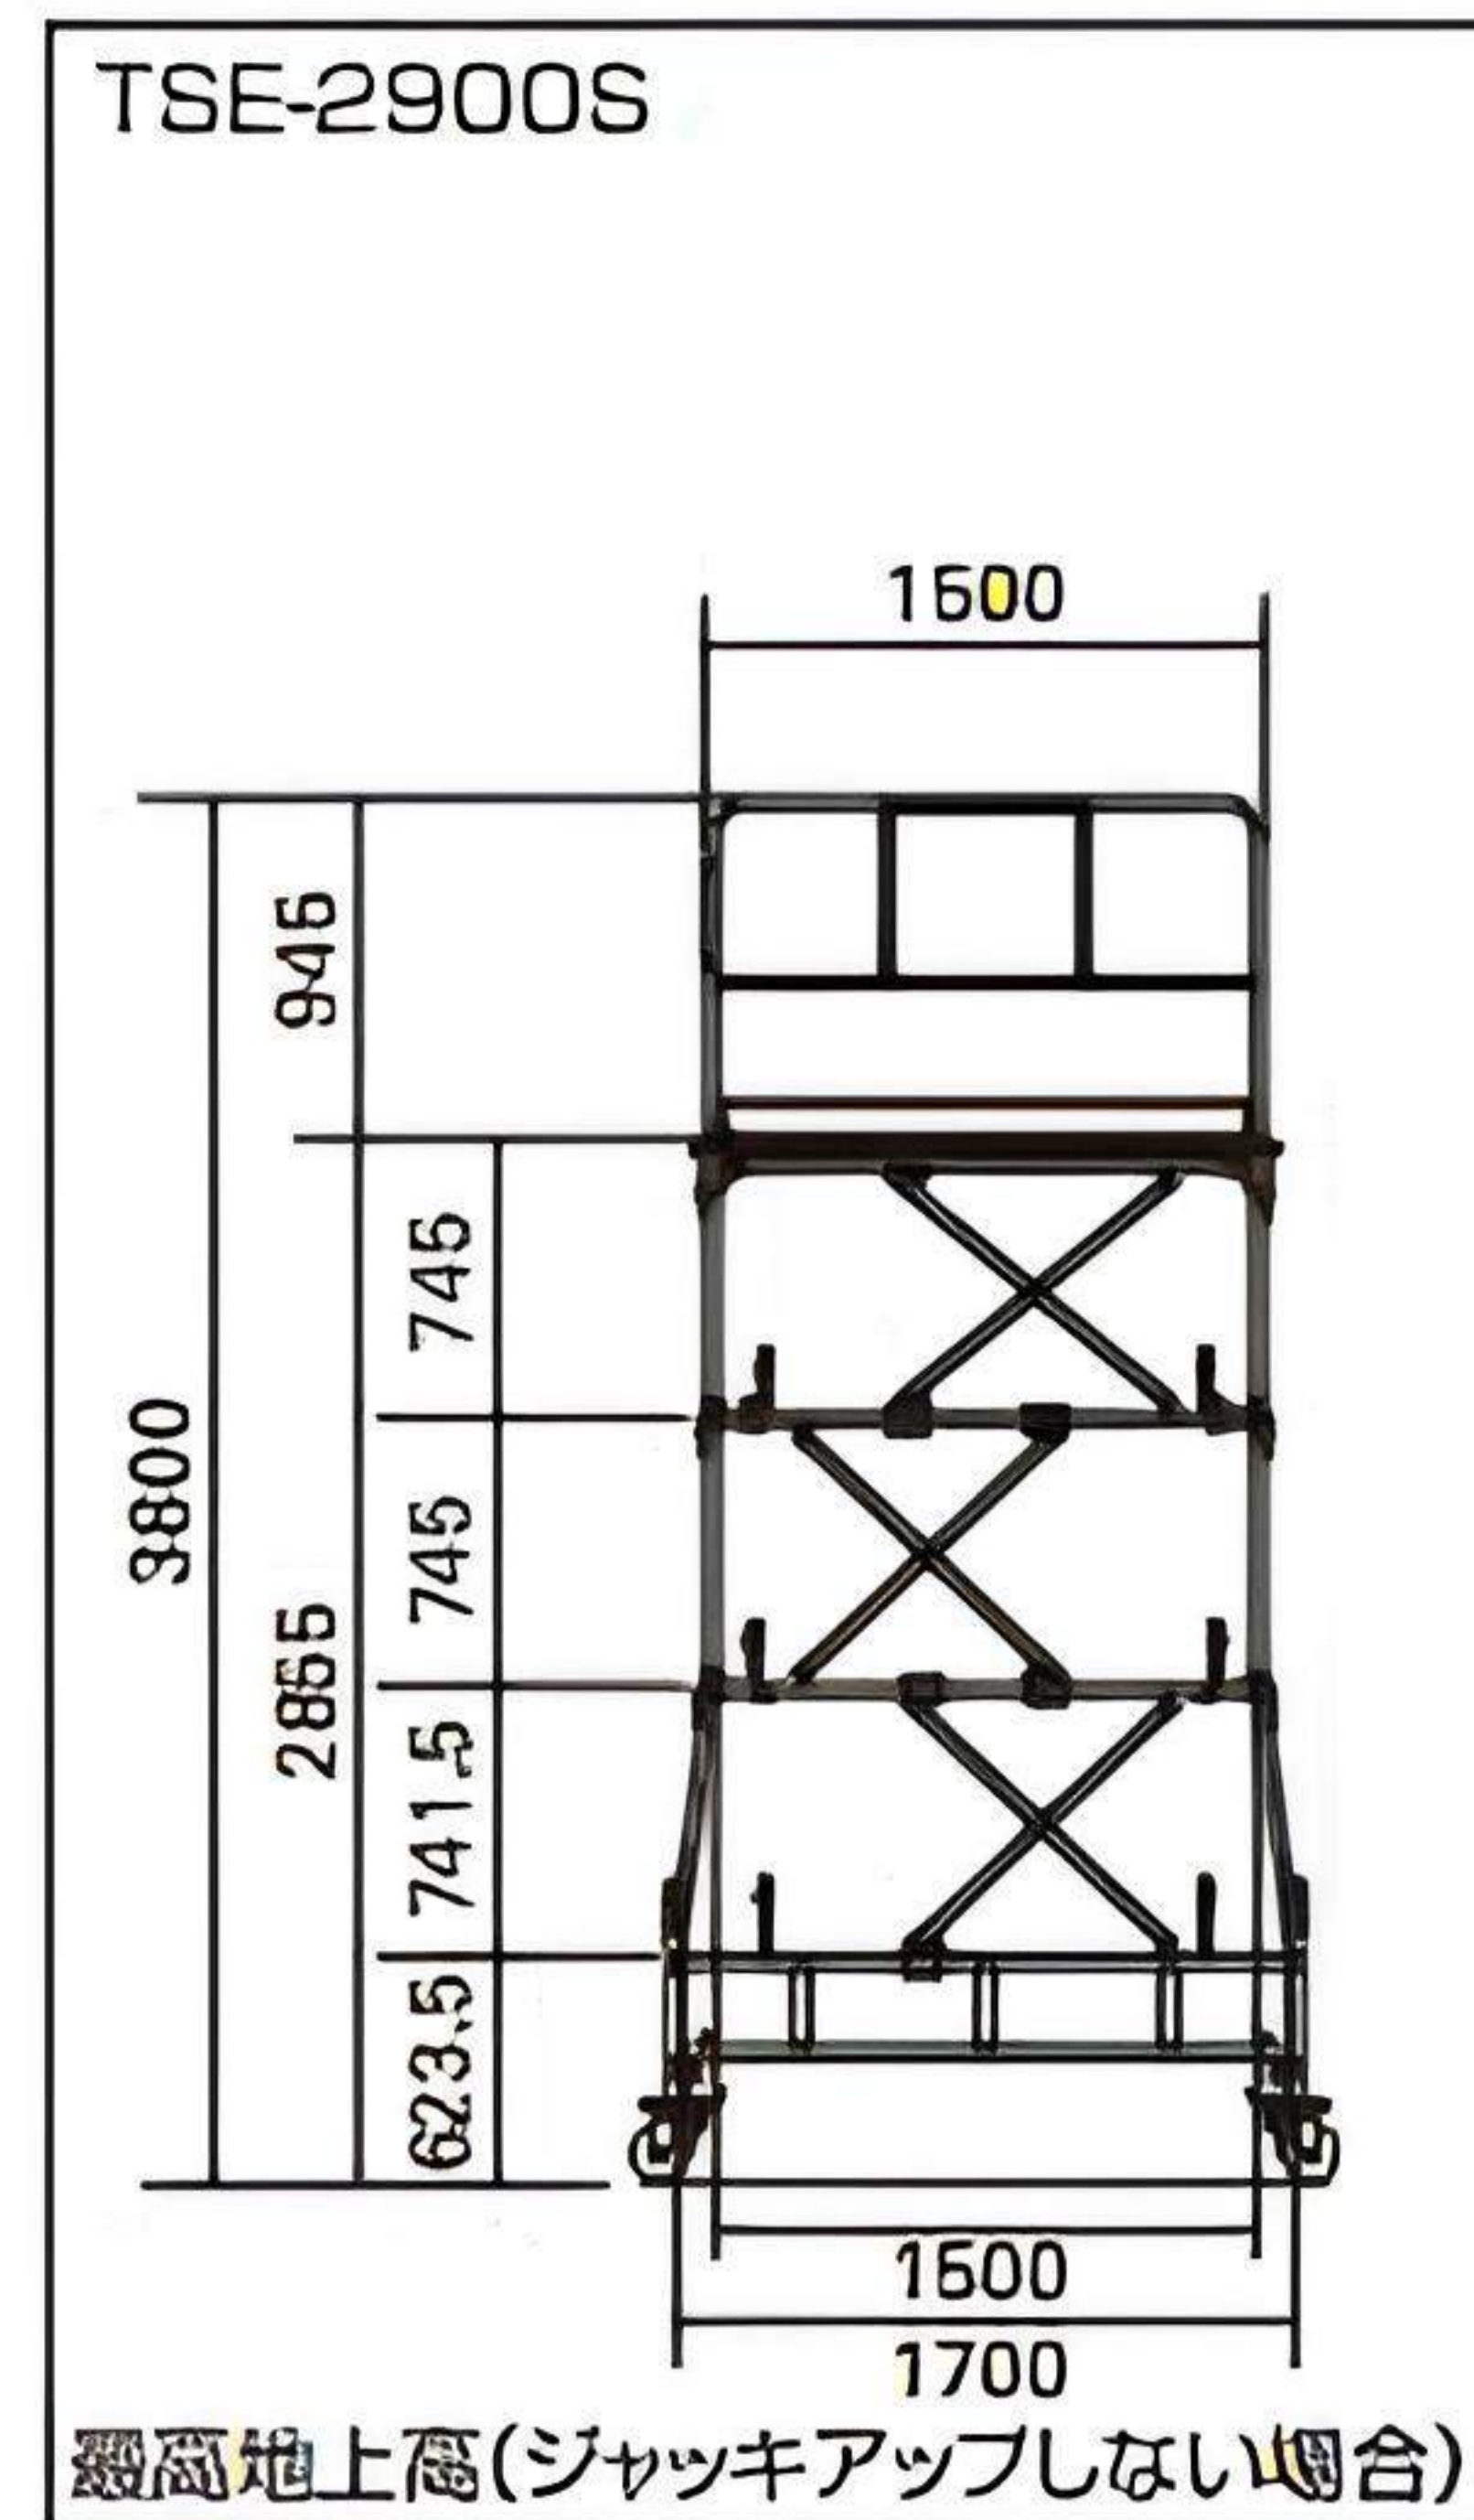

TSE

高所作業台 のび～る
スピーディーな安全作業を実現！

TSE-3600S

ブレーキ付き
キャスター
φ 150mm

収納時(手すり付き)
バネバランス式なので2名でスピーディーに組立てできます。

配送手数料別途

CD	型式	全高(m)	作業床高さ(m)	作業床寸法(m)	収納寸法(m)	質量(kg)	最大作業高さ(m)
35841	TSE-2900S	2.13～3.80	1.19～2.90		高さ1.19× 幅0.99×長さ1.96	212	3.19～4.90
34249	TSE-3600S	2.23～4.52	1.34～3.60	0.59×1.50	高さ1.34× 幅0.89×長さ1.99	240	3.34～5.60
34520	TSE-4300S	2.42～5.22	1.50～4.30		高さ1.50× 幅0.89×長さ1.99	260	3.50～6.30

※個人宅配送はお受けいたしかねます。
ご注意 作業床高さ2m以上で使用される場合は、必ず墜落制止用器具とヘルメットの着用をお願いします。
 (P.123-124参照) (TK)

TSE
最大使用
質量 **135 kg**

- 鋼製
- 手動式
- 特別教育
- 仮設工業会
- 仮
認定品