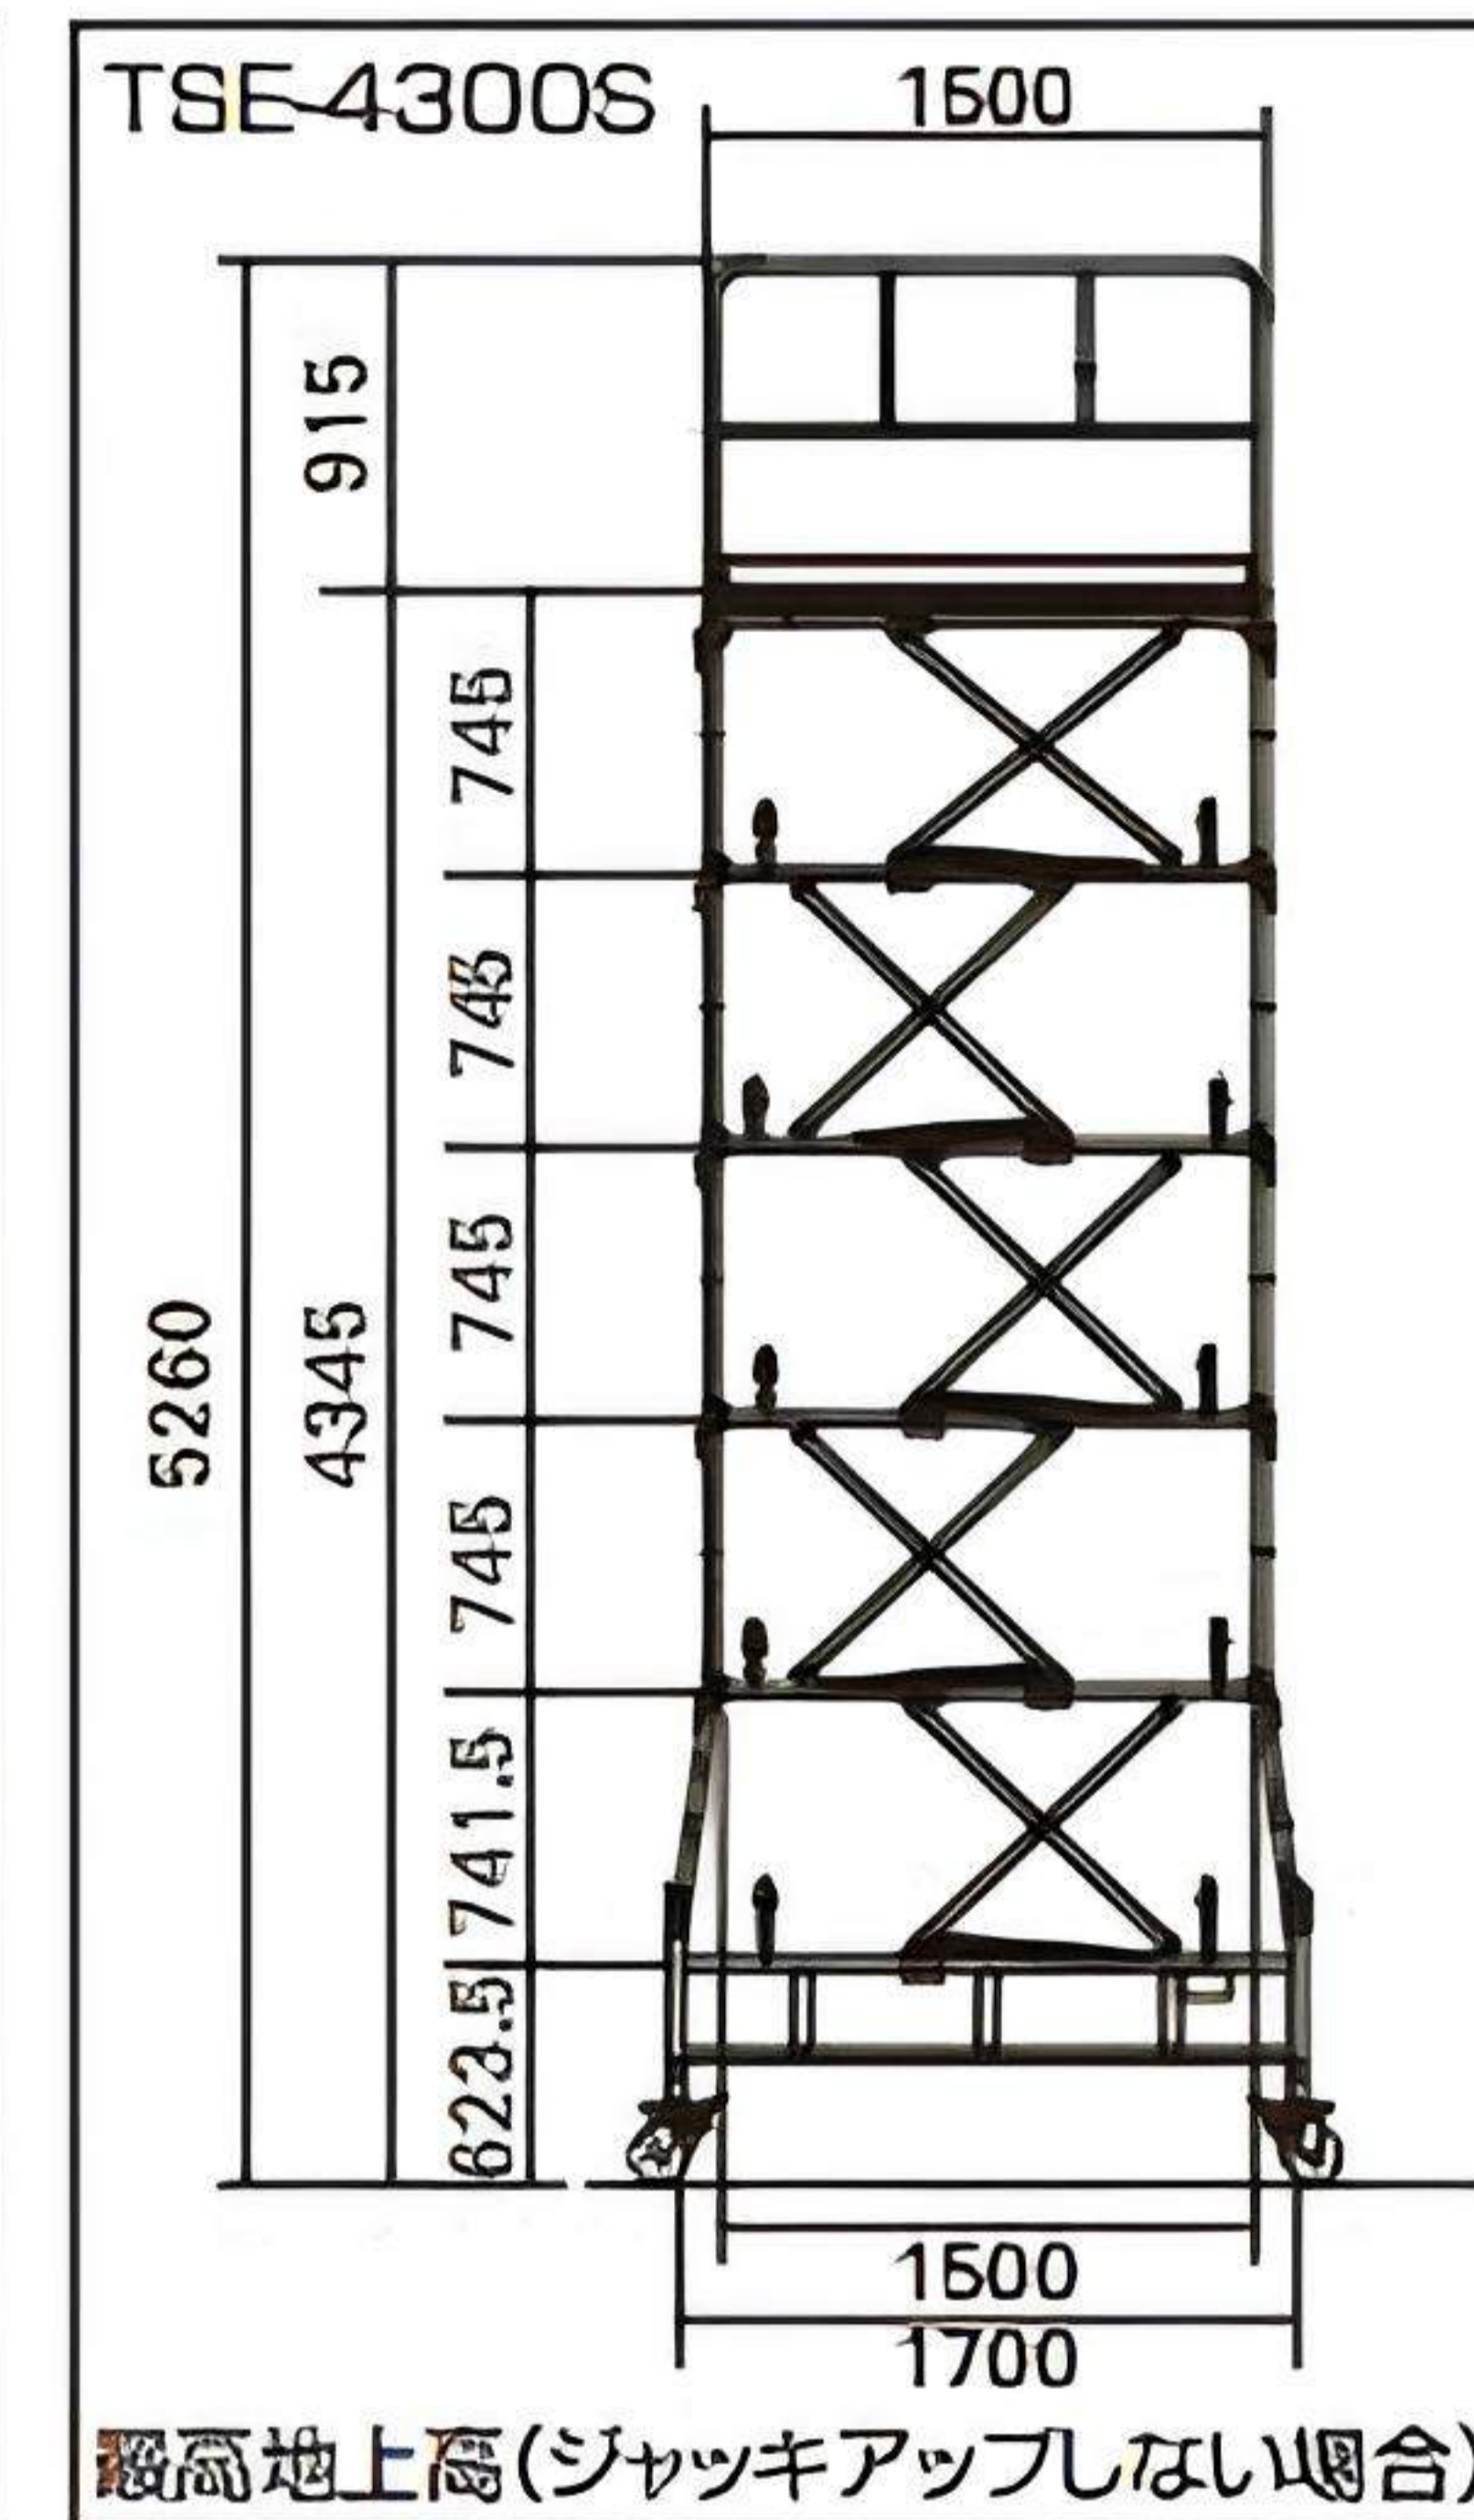

TSE

高所作業台 のび～る
スピーディーな安全作業を実現！

TSE-3600S

ブレーキ付き
キャスター
φ 150mm

収納時(手すり付き)
バネバランス式なので2名でスピーディーに組立てできます。

配送手数料別途

CD	型式	全高(m)	作業床高さ(m)	作業床寸法(m)	収納寸法(m)	質量(kg)	最大作業高さ(m)
35841	TSE-2900S	2.13～3.80	1.19～2.90		高さ1.19× 幅0.99×長さ1.96	212	3.19～4.90
34249	TSE-3600S	2.23～4.52	1.34～3.60	0.59×1.50	高さ1.34× 幅0.89×長さ1.99	240	3.34～5.60
34520	TSE-4300S	2.42～5.22	1.50～4.30		高さ1.50× 幅0.89×長さ1.99	260	3.50～6.30

※個人宅配送はお受けいたしかねます。
ご注意 作業床高さ2m以上で使用される場合は、必ず墜落制止用器具とヘルメットの着用をお願いします。
 (P.123-124参照) (TK)

TSE
最大使用
質量 **135 kg**

- 鋼製
- 手動式
- 特別教育
- 仮設工業会
- 仮
認定品